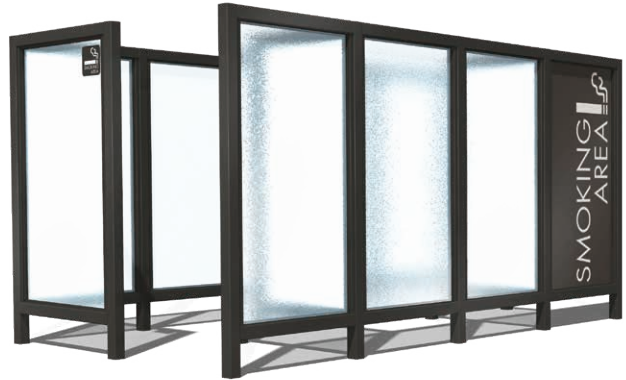

さまざまなレイアウトのご要望にお応えします。

壁や道路に面した場所では1面でもパーテーションとして機能します。長さや高さ、レイアウト展開も対応可能です。オプションで特注色もご用意できます。

霞クリアのポリカーボネート

ガラスの約200倍の強度がありハンマーでたたいても容易に割れません。適度な視認性があり地震が起きても破損、飛散しない安全・安心な素材です。オプションで透明もご用意しています。

ベーシックモデル

SM-B01A パーテーション

本体価格：¥1,830,000 (税抜き)

サイズ：W4075 × D2075 × H2000mm

フレーム：鋼材 (電気亜鉛メッキ、ポリエステル粉体塗装)

パネル：ポリカーボネート 5t (霞 クリア) アルミ複合板 3t

重量：500kg

SM-B02A シェードタイプ (脱着式)

(屋根材：メッシュシート・グレー)

本体価格：¥2,220,000 (税抜き)

サイズ：W(4110) × D(2190) (※ 2255) × H2500mm (※は SM-B03A)

フレーム：鋼材 (電気亜鉛メッキ、ポリエステル粉体塗装)

パネル：ポリカーボネート 5t (霞 クリア) アルミ複合板 3t

重量：SM-B02・750kg SM-B03・850kg

屋根材：メッシュシート

テトロン糸をメッシュ加工し遮光。紫外線を吸収する特殊樹脂加工で耐久性を高めています。

SM-B03A アルミルーフトタイプ

(屋根材：アルミ押出材 アルマイト処理・アーバングレー)

本体価格：¥2,850,000 (税抜き)

サイズ：W(4110) × D(2190) (※ 2255) × H2500mm (※は SM-B03A)

フレーム：鋼材 (電気亜鉛メッキ、ポリエステル粉体塗装)

パネル：ポリカーボネート 5t (霞 クリア) アルミ複合板 3t

重量：SM-B02・750kg SM-B03・850kg