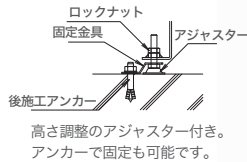

本体価格：¥112,800 (税抜き)

サイズ：1145W × 600D × 1750H

フレーム：鋼材 (電気亜鉛メッキ、ポリエステル粉体塗装)

木部：ハードウッド (木材保護着色塗料)

座部：アルミ押出材

重量：80kg (本体のみ)

● 運賃、取付費、基礎工事費は別途

座は高耐久で掃除も簡単なアルミ製。