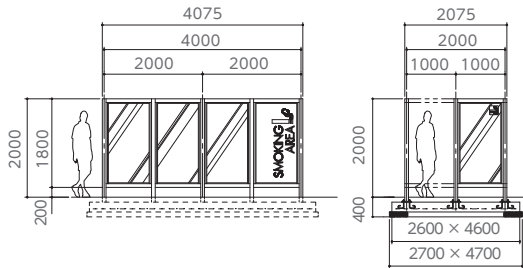

さまざまなレイアウトのご要望にお応えします。

壁や道路に面した場所では1面でもパーテーションとして機能します。長さや高さ、レイアウト展開も対応可能です。オプションで特注色もご用意できます。

霞クリアのポリカーボネート

ガラスの約200倍の強度がありハンマーでたたいても容易に割れません。適度な視認性があり地震が起きても破損、飛散しない安全・安心な素材です。オプションで透明もご用意しています。

ベーシックモデル

SM-B01A パーテーション

本体価格：¥1,830,000 (税抜き)

サイズ：W4075 × D2075 × H2000mm

フレーム：鋼材 (電気亜鉛メッキ、ポリエステル粉体塗装)

パネル：ポリカーボネート 5t (霞 クリア) アルミ複合板 3t

重量：500kg

SM-B02A シェードタイプ (脱着式)

(屋根材：メッシュシート・グレー)

本体価格：¥2,220,000 (税抜き)

サイズ：W(4110) × D(2190) (※ 2255) × H2500mm (※は SM-B03A)

フレーム：鋼材 (電気亜鉛メッキ、ポリエステル粉体塗装)

パネル：ポリカーボネート 5t (霞 クリア) アルミ複合板 3t

重量：SM-B02・750kg SM-B03・850kg

屋根材：メッシュシート

テトロン糸をメッシュ加工し遮光。紫外線を吸収する特殊樹脂加工で耐久性を高めています。

SM-B03A アルミルーフトタイプ

(屋根材：アルミ押出材 アルマイト処理・アーバングレー)

本体価格：¥2,850,000 (税抜き)

サイズ：W(4110) × D(2190) (※ 2255) × H2500mm (※は SM-B03A)

フレーム：鋼材 (電気亜鉛メッキ、ポリエステル粉体塗装)

パネル：ポリカーボネート 5t (霞 クリア) アルミ複合板 3t

重量：SM-B02・750kg SM-B03・850kg