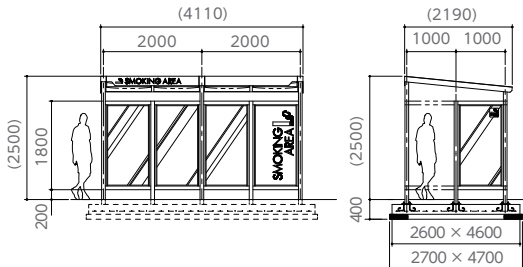

さまざまなレイアウトのご要望にお応えします。

壁や道路に面した場所では1面でもパーテーションとして機能します。長さや高さ、レイアウト展開も対応可能です。オプションで特注色もご用意できます。

霞クリアのポリカーボネート

ガラスの約200倍の強度がありハンマーでたたいても容易に割れません。適度な視認性があり地震が起きても破損、飛散しない安全・安心な素材です。オプションで透明もご用意しています。

ベーシックモデル

SM-B01A パーテーション

本体価格：¥1,830,000 (税抜き)

サイズ：W4075 × D2075 × H2000mm

フレーム：鋼材 (電気亜鉛メッキ、ポリエステル粉体塗装)

パネル：ポリカーボネート 5t (霞 クリア) アルミ複合板 3t

重量：500kg

SM-B02A シェードタイプ (脱着式)

(屋根材：メッシュシート・グレー)

本体価格：¥2,220,000 (税抜き)

サイズ：W(4110) × D(2190) (※ 2255) × H2500mm (※は SM-B03A)

フレーム：鋼材 (電気亜鉛メッキ、ポリエステル粉体塗装)

パネル：ポリカーボネート 5t (霞 クリア) アルミ複合板 3t

重量：SM-B02・750kg SM-B03・850kg

屋根材：メッシュシート

テトロン糸をメッシュ加工し遮光。紫外線を吸収する特殊樹脂加工で耐久性を高めています。

SM-B03A アルミルーフトタイプ

(屋根材：アルミ押出材 アルマイト処理・アーバングレー)

本体価格：¥2,850,000 (税抜き)

サイズ：W(4110) × D(2190) (※ 2255) × H2500mm (※は SM-B03A)

フレーム：鋼材 (電気亜鉛メッキ、ポリエステル粉体塗装)

パネル：ポリカーボネート 5t (霞 クリア) アルミ複合板 3t

重量：SM-B02・750kg SM-B03・850kg