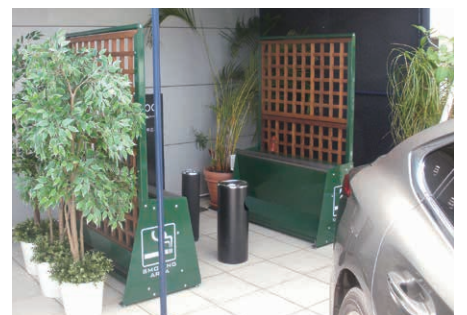

木部の格子は頑丈な相欠加工。ハンギングなどの緑化に対応します。

底部に平板を置くことで転倒防止効果を高めます。※本体には含まれていません。

那覇市 サンエー那覇メインプレイス (沖縄県)

仙台市 伝承千年の宿 佐助 (宮城県)

守山市民運動公園 (滋賀県)

ふなわかふえ自由が丘店 (東京都)

カーディーラー

屋内用喫煙ブース スモーク&トーク

エアカーテンと吸引装置で残さず取り込んだ煙の粒子を6つのフィルターで99.995%除去。クリーンな空気だけを室内に戻します。※厚生労働省の技術基準クリアモデル

- 省スペース対応 ●100V電源で稼働 ●工期1日
- ダクト工事不要 ●4人用、6人用をラインアップ

カタログをご用意しています。お気軽にお問合せください。

専用サイト：<https://www.smoke-talk.com>

6人用

ISO 9001 認定取得、一級建築士事務所