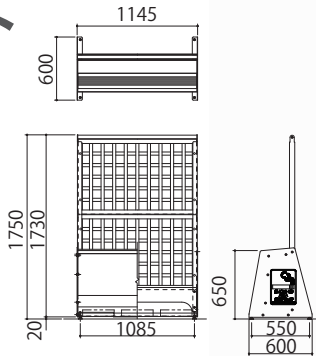

本体価格：¥112,800 (税抜き)

サイズ：1145W × 600D × 1750H

フレーム：鋼材 (電気亜鉛メッキ、ポリエステル粉体塗装)

木部：ハードウッド (木材保護着色塗料)

座部：アルミ押出材

重量：80kg (本体のみ)

● 運賃、取付費、基礎工事費は別途

座は高耐久で掃除も簡単なアルミ製。