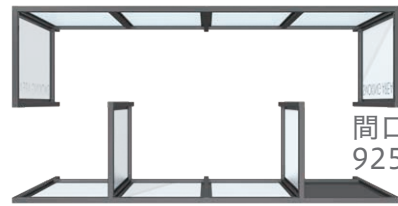

堅固なスチールフレーム方式で喫煙風景を目立たせないレイアウト。

コの字型のレイアウトで左右の出入口からも喫煙風景をしっかりとブロック。喫煙風景を子供に見せたくない。そんな声にも応えます。