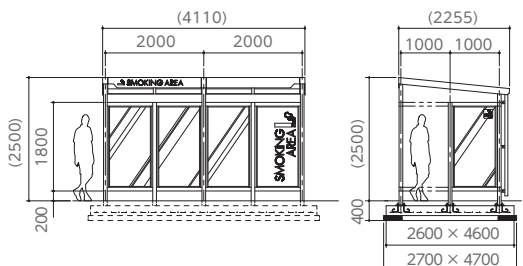

SM-B01A パーテーション

本体価格：¥1,830,000 (税抜き)

サイズ：W4075 × D2075 × H2000mm

フレーム：鋼材 (電気亜鉛メッキ、ポリエステル粉体塗装)

パネル：ポリカーボネート 5t (霞 クリア) アルミ複合板 3t

重量：500kg

SM-B02A シェードタイプ (脱着式)

(屋根材：メッシュシート・グレー)

本体価格：¥2,220,000 (税抜き)

サイズ：W(4110) × D(2190) (※ 2255) × H2500mm (※は SM-B03A)

フレーム：鋼材 (電気亜鉛メッキ、ポリエステル粉体塗装)

パネル：ポリカーボネート 5t (霞 クリア) アルミ複合板 3t

重量：SM-B02・750kg SM-B03・850kg

屋根材：メッシュシート

テトロン糸をメッシュ加工し遮光。紫外線を吸収する特殊樹脂加工で耐久性を高めています。

SM-B03A アルミルーフトタイプ

(屋根材：アルミ押出材 アルマイト処理・アーバングレー)

本体価格：¥2,850,000 (税抜き)

サイズ：W(4110) × D(2190) (※ 2255) × H2500mm (※は SM-B03A)

フレーム：鋼材 (電気亜鉛メッキ、ポリエステル粉体塗装)

パネル：ポリカーボネート 5t (霞 クリア) アルミ複合板 3t

重量：SM-B02・750kg SM-B03・850kg